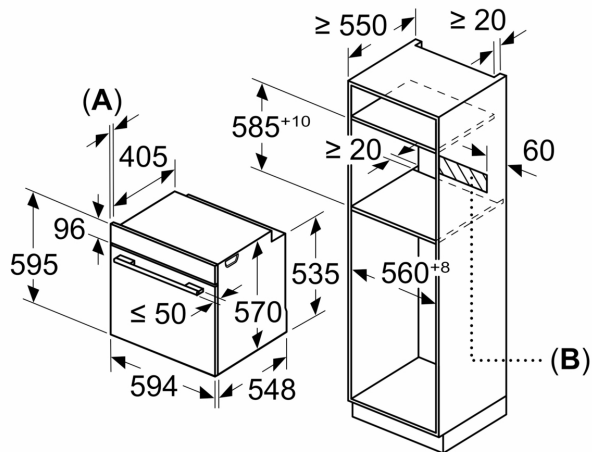

Forno integrável, 60 x 60 cm, Vidro preto
3HB5879N7

Medidas em mm

Medidas em mm

Medidas em mm

A: 19,5 mm

B: Espaço para ligação do aparelho 320 x 115 mm

Instalação com uma placa de cozinha.

Medidas em mm