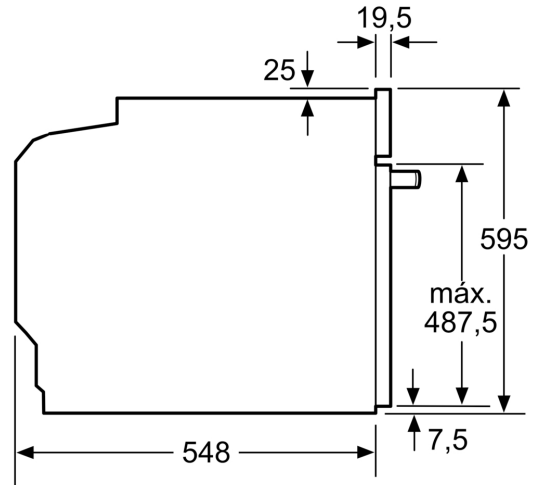

Forno integrável, 60 x 60 cm, Vidro preto
3HB5879N7

Medidas em mm

Medidas em mm

Medidas em mm

A: 19,5 mm

B: Espaço para ligação do aparelho 320 x 115 mm

Instalação com uma placa de cozinha.

Medidas em mm