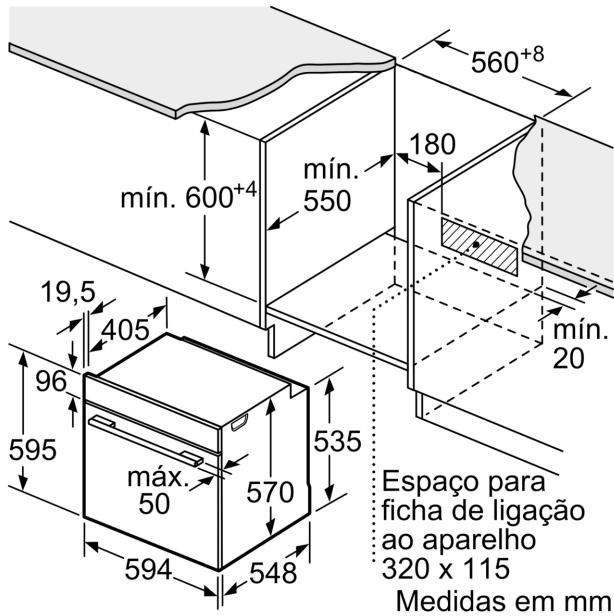

Forno integrável, 60 x 60 cm, Vidro preto
3HB5879N7

Medidas em mm

Medidas em mm

Medidas em mm

A: 19,5 mm

B: Espaço para ligação do aparelho 320 x 115 mm

Instalação com uma placa de cozinha.

Medidas em mm