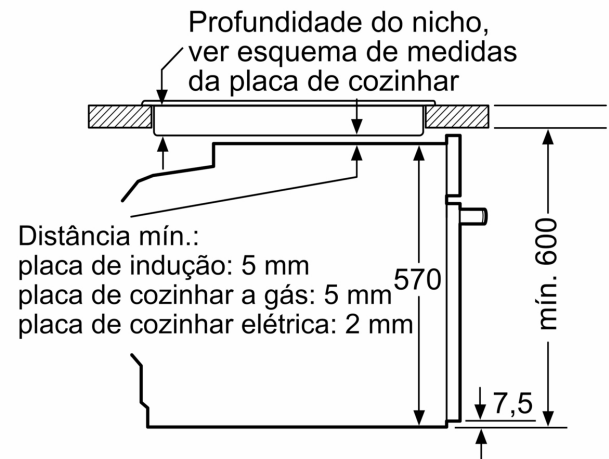

Forno integrável, 60 x 60 cm, Vidro preto
3HB5879N7

Medidas em mm

Medidas em mm

Medidas em mm

A: 19,5 mm

B: Espaço para ligação do aparelho 320 x 115 mm

Instalação com uma placa de cozinha.

Medidas em mm