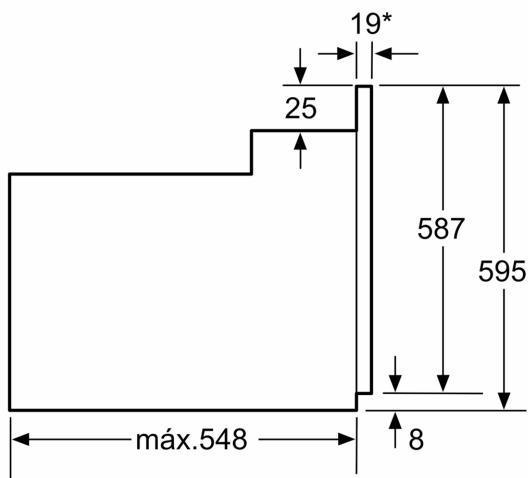

Forno integrável, 60 x 60 cm, Inox
3HB1000X0

* 20 mm para frente metálica

Medidas em mm

* 20 mm para frente metálica

Medidas em mm

* Para frentes metálicas 20mm

Medidas em mm