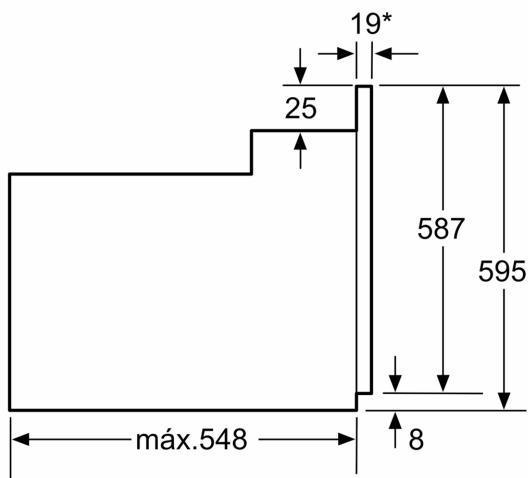

Forno integrável, 60 x 60 cm, Branco
3HB1000B0

* 20 mm para frente metálica

Medidas em mm

* 20 mm para frente metálica

Medidas em mm

* Para frentes metálicas 20mm

Medidas em mm