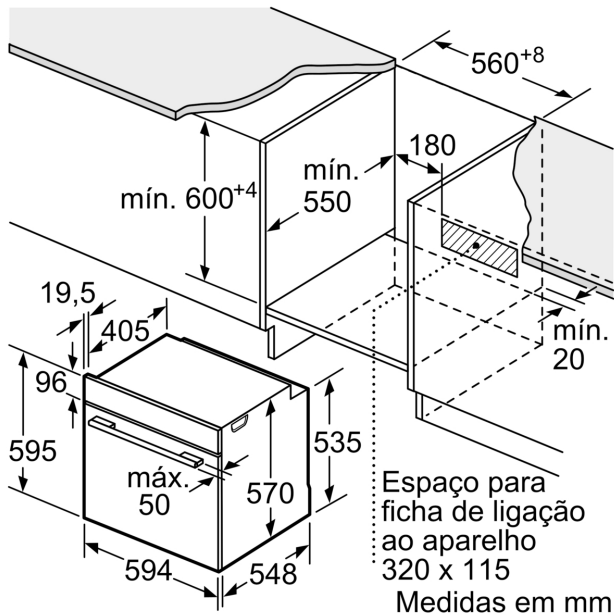

**Serie 4, Forno integrável com função vapor, 60 x 60 cm, Inox
HQA514ES3**

Medidas em mm

A: 19,5 mm
B: Espaço para ligação do aparelho 320 x 115 mm

Instalação com uma placa de cozinhar.

Medidas em mm