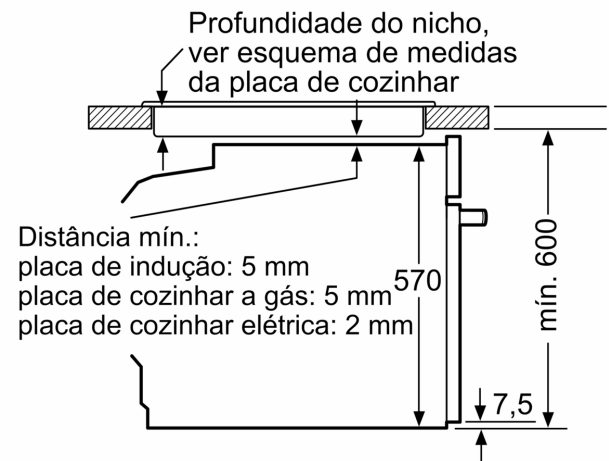

**Serie 4, Forno integrável com função vapor, 60 x 60 cm, Inox
HQA514ES3**

Medidas em mm

A: 19,5 mm
B: Espaço para ligação do aparelho 320 x 115 mm

Instalação com uma placa de cozinhar.

Medidas em mm