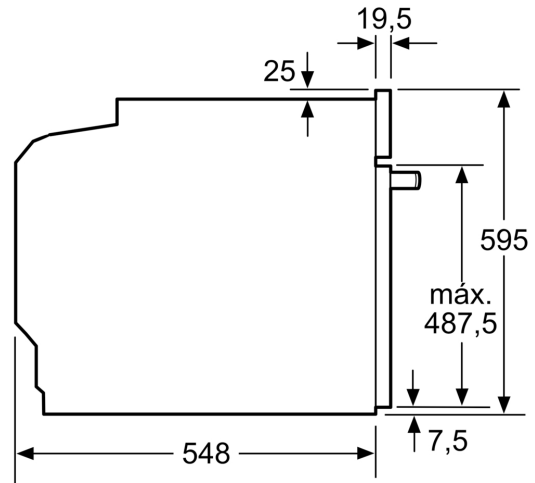

**Serie 4, Forno integrável com função vapor, 60 x 60 cm, Inox
HQA514ES3**

Medidas em mm

A: 19,5 mm
B: Espaço para ligação do aparelho 320 x 115 mm

Instalação com uma placa de cozinhar.

Medidas em mm