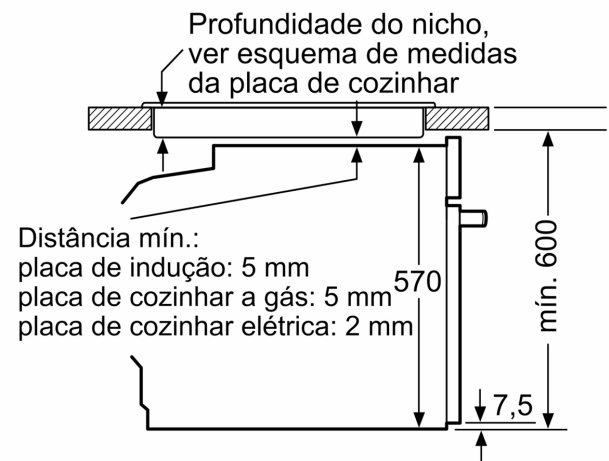

**Forno integrável, 60 x 60 cm, Vidro preto**  
**3HB5159N4**

Medidas em mm

Medidas em mm

Medidas em mm

**A:** 19,5 mm

**B:** Espaço para ligação do aparelho 320 x 115 mm

Instalação com uma placa de cozinha.

Distância mín.:  
placa de indução: 5 mm  
placa de cozinhar a gás: 5 mm  
placa de cozinhar elétrica: 2 mm

Medidas em mm