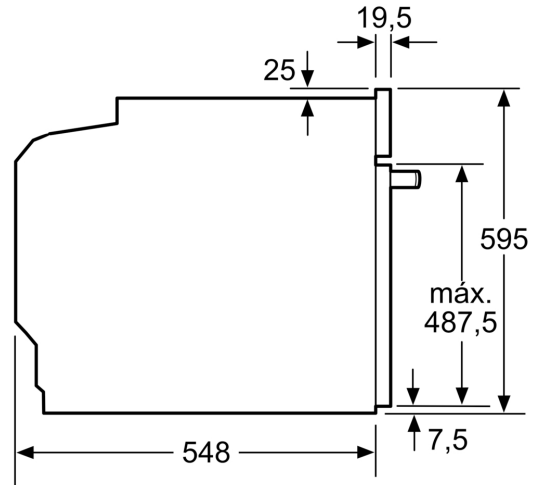

**Forno integrável, 60 x 60 cm, Vidro preto**  
**3HB5159N4**

Medidas em mm

Medidas em mm

Medidas em mm

**A:** 19,5 mm

**B:** Espaço para ligação do aparelho 320 x 115 mm

Instalação com uma placa de cozinha.

Distância mín.:  
placa de indução: 5 mm  
placa de cozinhar a gás: 5 mm  
placa de cozinhar elétrica: 2 mm

Medidas em mm