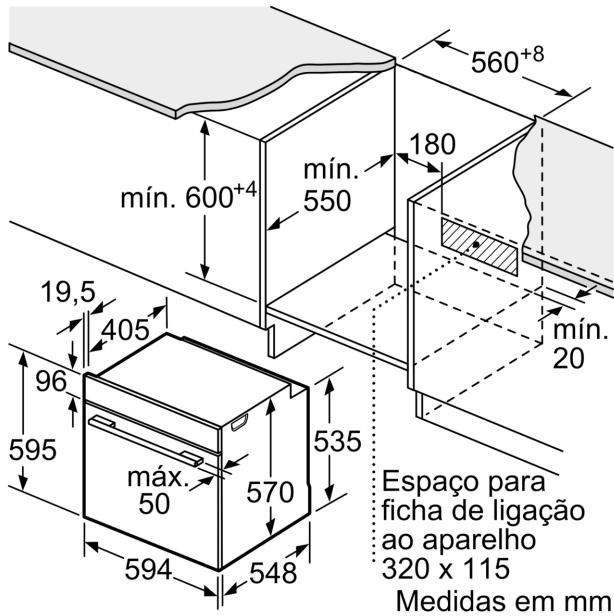

**Forno integrável, 60 x 60 cm, Vidro preto**  
**3HB5159N4**

Medidas em mm

Medidas em mm

Medidas em mm

**A:** 19,5 mm

**B:** Espaço para ligação do aparelho 320 x 115 mm

Instalação com uma placa de cozinha.

Distância mín.:  
placa de indução: 5 mm  
placa de cozinhar a gás: 5 mm  
placa de cozinhar elétrica: 2 mm

Medidas em mm