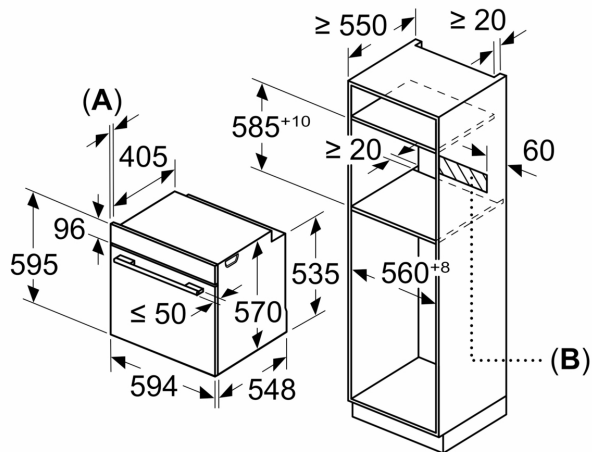

**Forno integrável, 60 x 60 cm, Vidro preto**  
**3HB5159N4**

Medidas em mm

Medidas em mm

Medidas em mm

**A:** 19,5 mm

**B:** Espaço para ligação do aparelho 320 x 115 mm

Instalação com uma placa de cozinha.

Distância mín.:  
placa de indução: 5 mm  
placa de cozinhar a gás: 5 mm  
placa de cozinhar elétrica: 2 mm

Medidas em mm