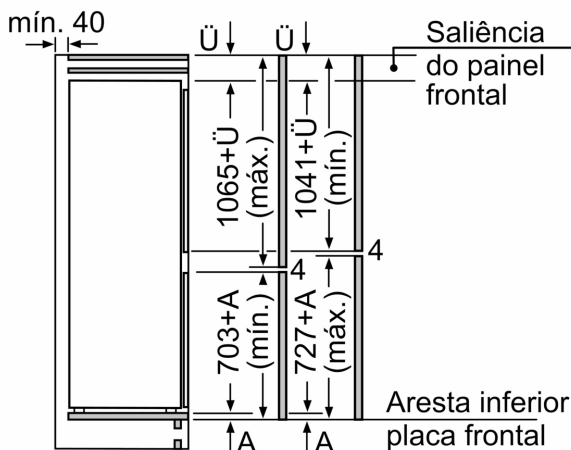

**Combinado integrável, 177.2 x 55.8 cm,
Porta com dobradiça fixa e fecho suave
3KID767F**

A	B	C	D
1500-1750	22	22	B+5 / C+5
720-1400	19	19	
A1	15	19	
A2	15	19	

Medidas em mm

Saída de ar
mín. 200 cm^2

Medidas em mm

Recomendação medidas da folga para dobradiça plana

F	R	X
16-19	0-3	2,5
20	0-1	3
	2-3	2,5
21	0-1	3
	2-3	2,5
22	0	4
	1	3,5
	2-3	3

As medidas indicadas das portas dos móveis são válidas para uma junta de porta de 4 mm.

Medidas em mm

As medidas da folga recomendadas na tabela devem ser respeitadas para garantir uma abertura sem colisão da porta do aparelho e evitar danos no móvel de cozinha.