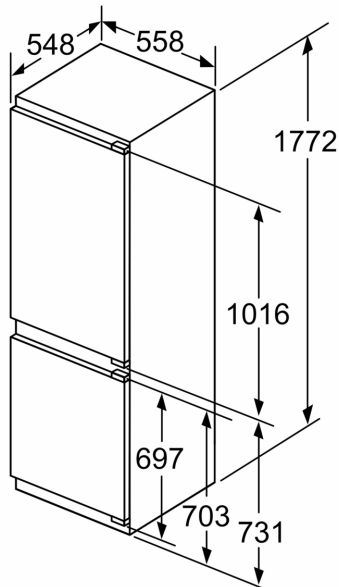

**Combinado integrável, 177.2 x 55.8 cm,
Porta com dobradiça fixa e fecho suave
3KID767F**

A	B	C	D
1500-1750	22	22	B+5 / C+5
720-1400	19	19	
A1	15	19	
A2	15	19	

Medidas em mm

Saída de ar
mín. 200 cm^2

Medidas em mm

Recomendação medidas da folga para dobradiça plana

F	R	X
16-19	0-3	2,5
20	0-1	3
	2-3	2,5
21	0-1	3
	2-3	2,5
22	0	4
	1	3,5
	2-3	3

As medidas indicadas das portas dos móveis são válidas para uma junta de porta de 4 mm.

Medidas em mm

As medidas da folga recomendadas na tabela devem ser respeitadas para garantir uma abertura sem colisão da porta do aparelho e evitar danos no móvel de cozinha.