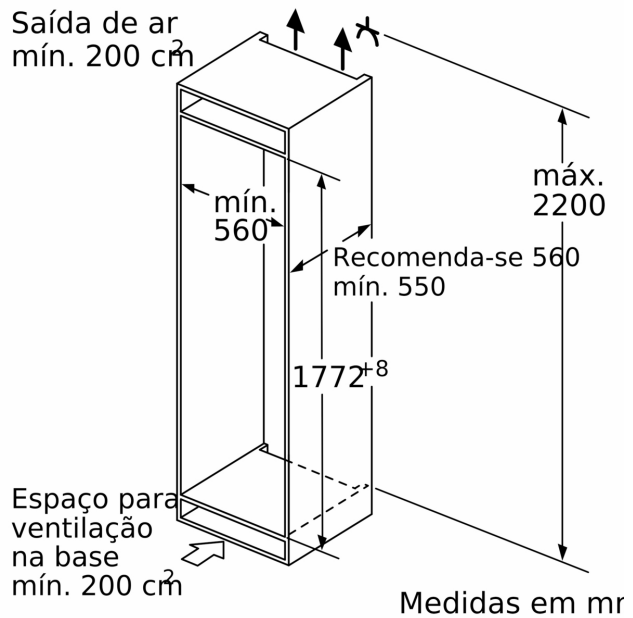

**Combinado integrável, 177.2 x 55.8 cm,
Porta com dobradiça fixa e fecho suave
3KID767F**

A	B	C	D
1500-1750	22	22	B+5 / C+5
720-1400	19	19	
A1	15	19	
A2	15	19	

Medidas em mm

Saída de ar
mín. 200 cm^2

Medidas em mm

Recomendação medidas da folga para dobradiça plana

F	R	X
16-19	0-3	2,5
20	0-1	3
	2-3	2,5
21	0-1	3
	2-3	2,5
22	0	4
	1	3,5
	2-3	3

As medidas indicadas das portas dos móveis são válidas para uma junta de porta de 4 mm.

Medidas em mm

As medidas da folga recomendadas na tabela devem ser respeitadas para garantir uma abertura sem colisão da porta do aparelho e evitar danos no móvel de cozinha.