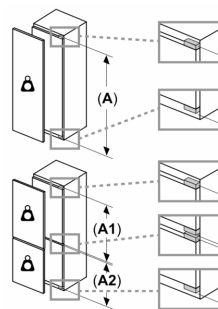

**Combinado integrável, 177.2 x 55.8 cm,
Porta com dobradiça fixa e fecho suave
3KID767F**

A	B	C	D
1500-1750	22	22	B+5 / C+5
720-1400	19	19	
A1	15	19	
A2	15	19	

Medidas em mm

Saída de ar
mín. 200 cm^2

Medidas em mm

Recomendação medidas da folga para dobradiça plana

F	R	X
16-19	0-3	2,5
20	0-1	3
	2-3	2,5
21	0-1	3
	2-3	2,5
22	0	4
	1	3,5
	2-3	3

As medidas indicadas das portas dos móveis são válidas para uma junta de porta de 4 mm.

Medidas em mm

As medidas da folga recomendadas na tabela devem ser respeitadas para garantir uma abertura sem colisão da porta do aparelho e evitar danos no móvel de cozinha.