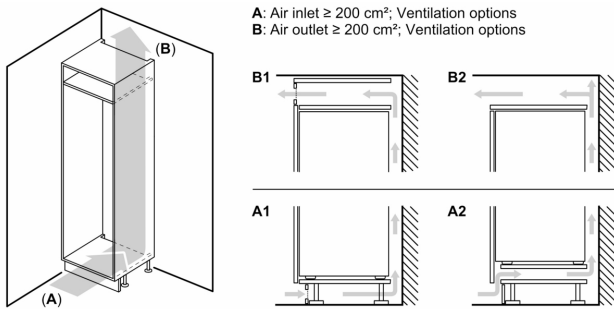

**Combinado integrável, 177.2 x 55.8 cm,
Porta com dobradiça fixa e fecho suave
3KID767F**

A	B	C	D
1500-1750	22	22	B+5 / C+5
720-1400	19	19	
A1	15	19	
A2	15	19	

Medidas em mm

Saída de ar
mín. 200 cm^2

Medidas em mm

Recomendação medidas da folga para dobradiça plana

F	R	X
16-19	0-3	2,5
20	0-1	3
	2-3	2,5
21	0-1	3
	2-3	2,5
22	0	4
	1	3,5
	2-3	3

As medidas indicadas das portas dos móveis são válidas para uma junta de porta de 4 mm.

Medidas em mm

As medidas da folga recomendadas na tabela devem ser respeitadas para garantir uma abertura sem colisão da porta do aparelho e evitar danos no móvel de cozinha.