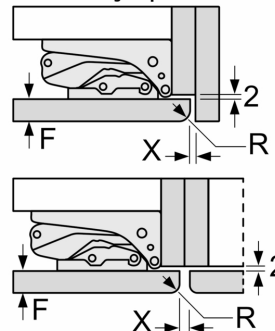

**Combinado integrável, 177.2 x 55.8 cm,
Porta com dobradiça fixa e fecho suave
3KID767F**

A	B	C	D
1500-1750	22	22	B+5 / C+5
720-1400	19	19	
A1	15	19	
A2	15	19	

Medidas em mm

Saída de ar
mín. 200 cm^2

Medidas em mm

Recomendação medidas da folga para dobradiça plana

F	R	X
16-19	0-3	2,5
20	0-1	3
	2-3	2,5
21	0-1	3
	2-3	2,5
22	0	4
	1	3,5
	2-3	3

As medidas indicadas das portas dos móveis são válidas para uma junta de porta de 4 mm.

Medidas em mm

As medidas da folga recomendadas na tabela devem ser respeitadas para garantir uma abertura sem colisão da porta do aparelho e evitar danos no móvel de cozinha.