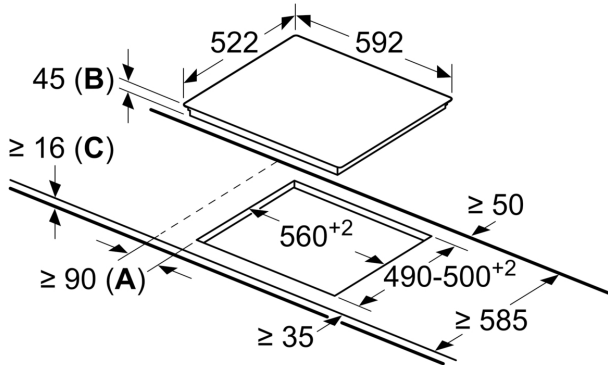

**Serie 6, Placa vitrocerâmica , 60 cm,
Instalação na superfície sem moldura
PKK631FP8E**

Medidas em mm

- A:** Distância mínima entre o recorte da placa e a parede.
B: Profundidade do nicho
C: Com o forno encastrado por baixo, mín. 20, possivelmente mais; ver requisitos de espaço para o forno.