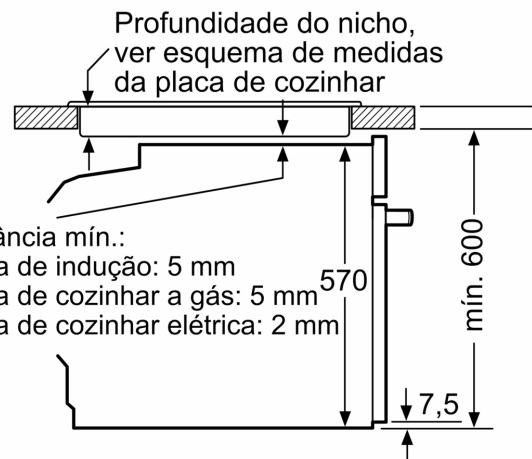

Serie 4, Forno integrável, 60 x 60 cm, Preto
HBA572EB3

Medidas em mm

Instalação com uma placa de cozinhar.

A: 19,5 mm
B: Espaço para ligação do aparelho 320 x 115 mm

Medidas em mm