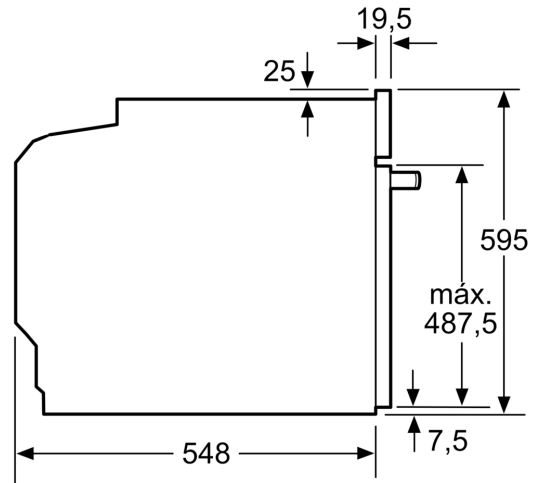

Serie 4, Forno integrável, 60 x 60 cm, Preto
HBA572EB3

Medidas em mm

Instalação com uma placa de cozinhar.

A: 19,5 mm
B: Espaço para ligação do aparelho 320 x 115 mm

Medidas em mm