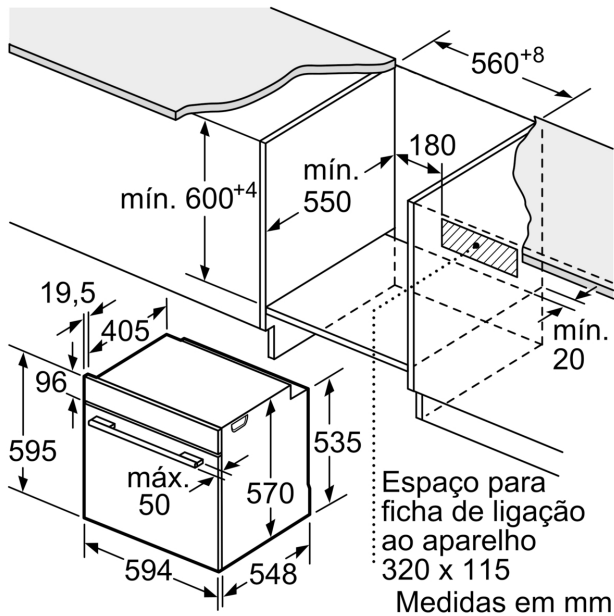

Serie 4, Forno integrável, 60 x 60 cm, Preto
HBA572EB3

Medidas em mm

Instalação com uma placa de cozinhar.

A: 19,5 mm
B: Espaço para ligação do aparelho 320 x 115 mm

Medidas em mm