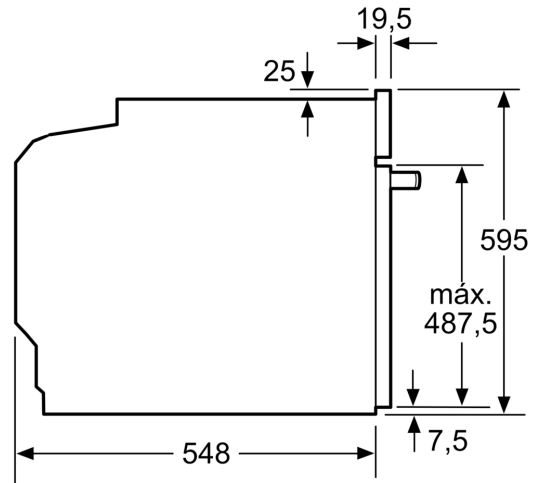

**Serie 2, Forno integrável, 60 x 60 cm, Inox**  
**HBA510BR4**

Medidas em mm

Instalação com uma placa de cozinhar.

**A:** 19,5 mm  
**B:** Espaço para ligação do aparelho 320 x 115 mm

Medidas em mm