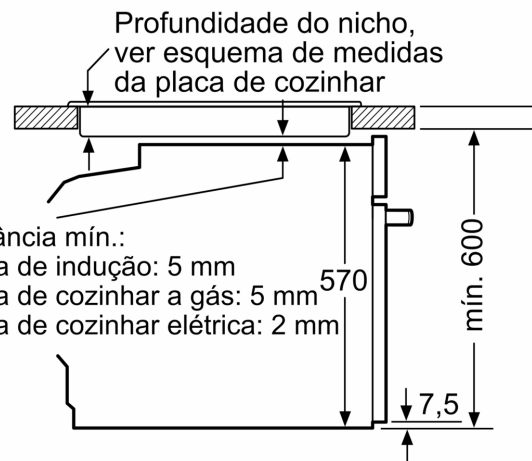

**Serie 2, Forno integrável, 60 x 60 cm, Inox**  
**HBA510BR4**

Medidas em mm

Instalação com uma placa de cozinhar.

**A:** 19,5 mm  
**B:** Espaço para ligação do aparelho 320 x 115 mm

Medidas em mm