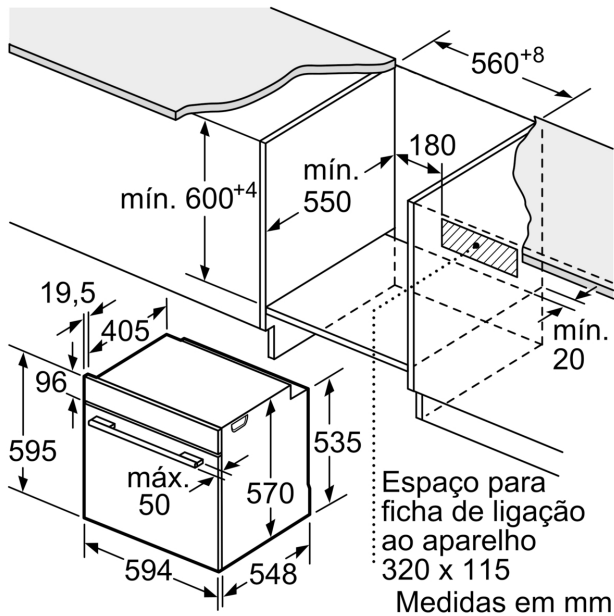

**Serie 2, Forno integrável, 60 x 60 cm, Inox**  
**HBA510BR4**

Medidas em mm

Instalação com uma placa de cozinhar.

**A:** 19,5 mm  
**B:** Espaço para ligação do aparelho 320 x 115 mm

Medidas em mm